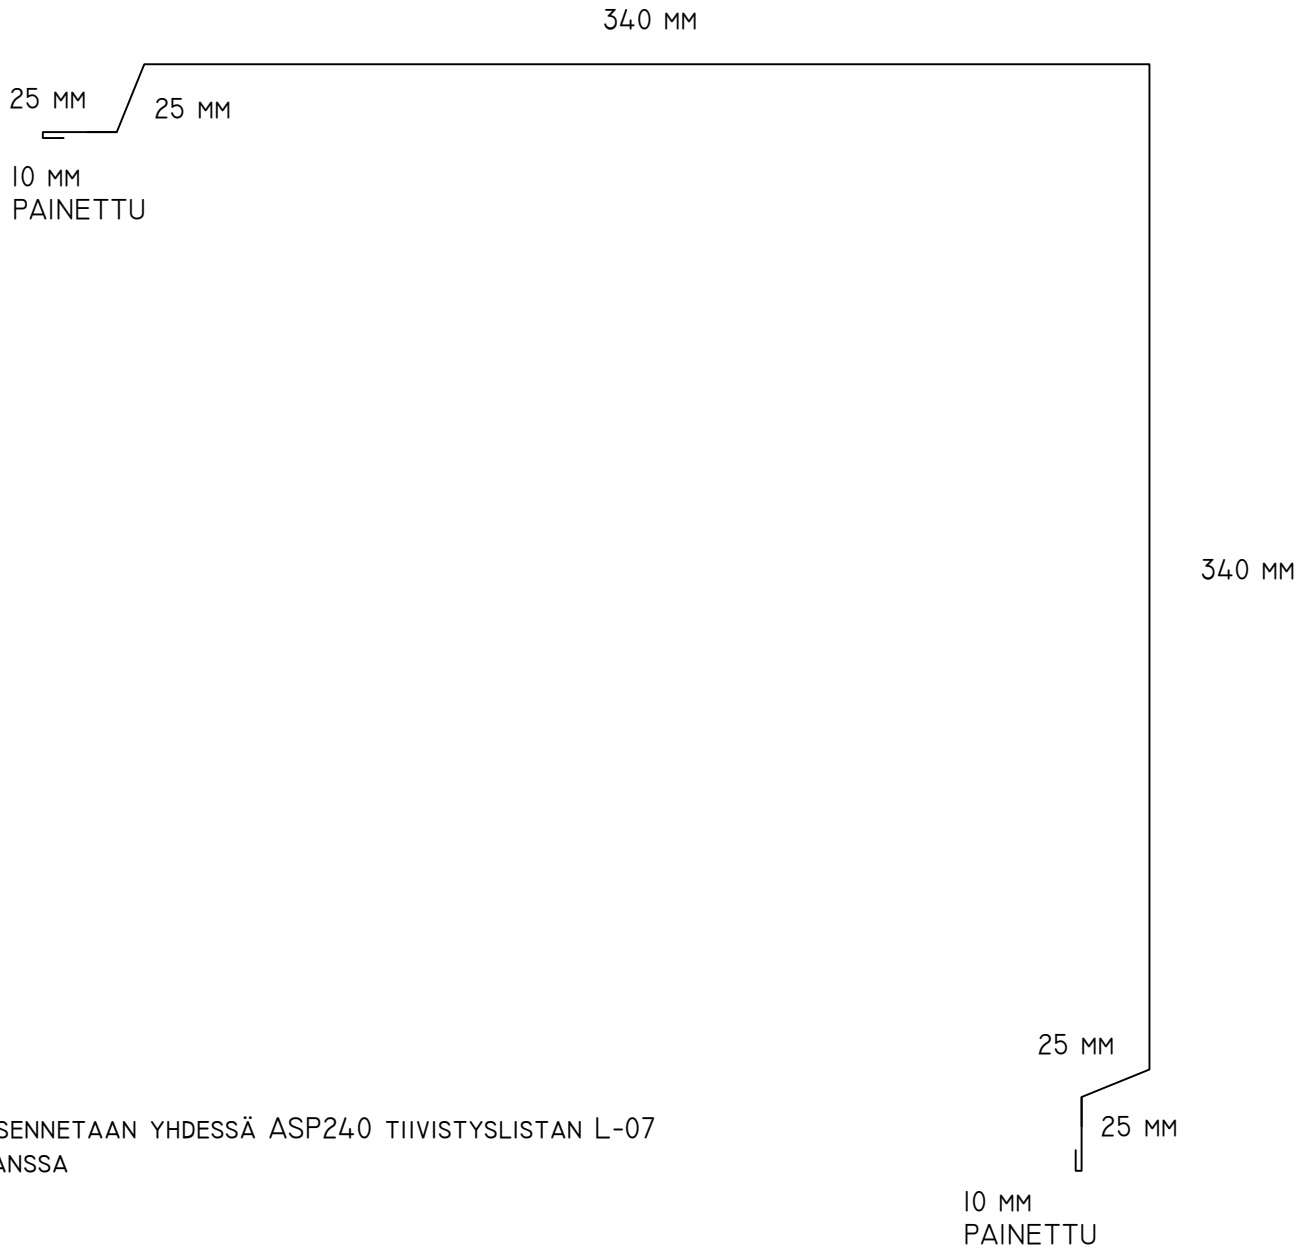

TILAAJA

PERIAATEKUVA, KUVASTA EI SAA MITOITAA
ARECO PROFILES OY, KOPIOINTI KIELLETTY

areco PROFILES

ARECO PROFILES OY
TEHDASTIE 17
31400 SOMERO

PVM.
03.2020

ULKONURKKALISTA, TYYPPI I

L-01 ASP200

MATERIAALIN VAHVUUS 0.6 MM
LEIKKUULEVEYS 800 MM