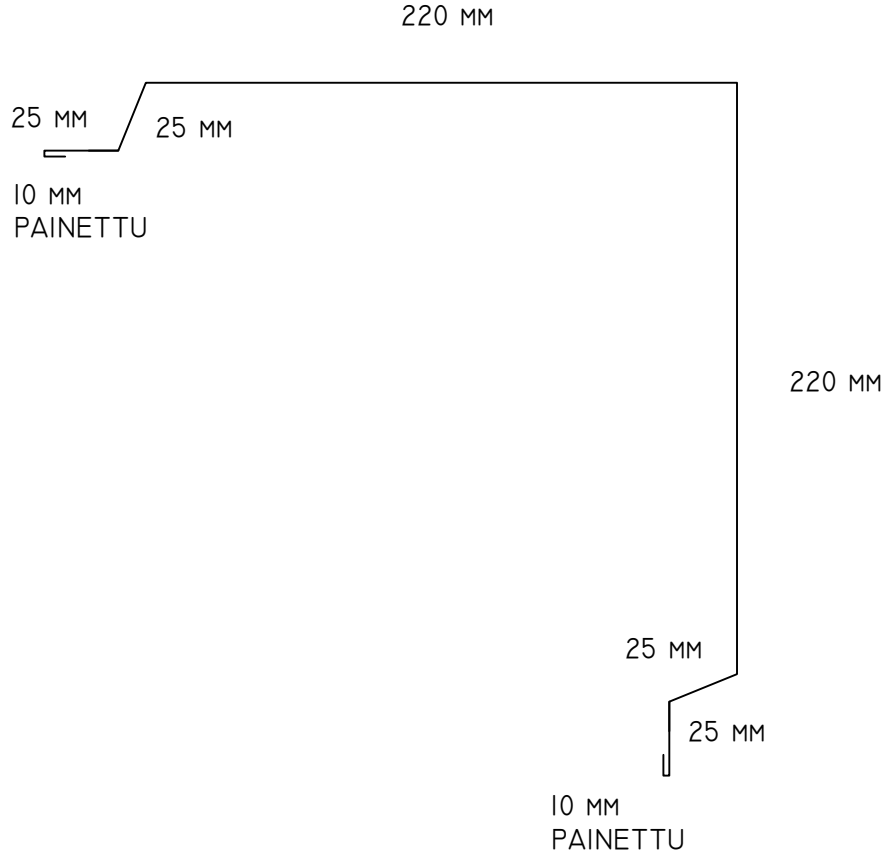

MATERIAALIN VAHVUUS 0.60 MM
LEIKKUULEVEYS 560 MM

ASENNETAAN YHDESSÄ ASPI20 TIIVISTYSLISTAN L-07
KANSSA

ASPI20

PINNOITE

VÄRI

PITUUS

KAPPALEMÄÄRÄ

TOIMITUSOSOITE

TOIMITUSPÄIVÄ

TILAAJA

PERIAATEKUVA, KUVASTA EI SAA MITOITTA
ARECO PROFILES OY, KOPIOINTI KIELLETTY

areco PROFILES

ARECO PROFILES OY
TEHDASTIE 17
31400 SOMERO

PVM.
03.2020

ULKONURKKALISTA, TYYPPI I

L-01 ASPI20