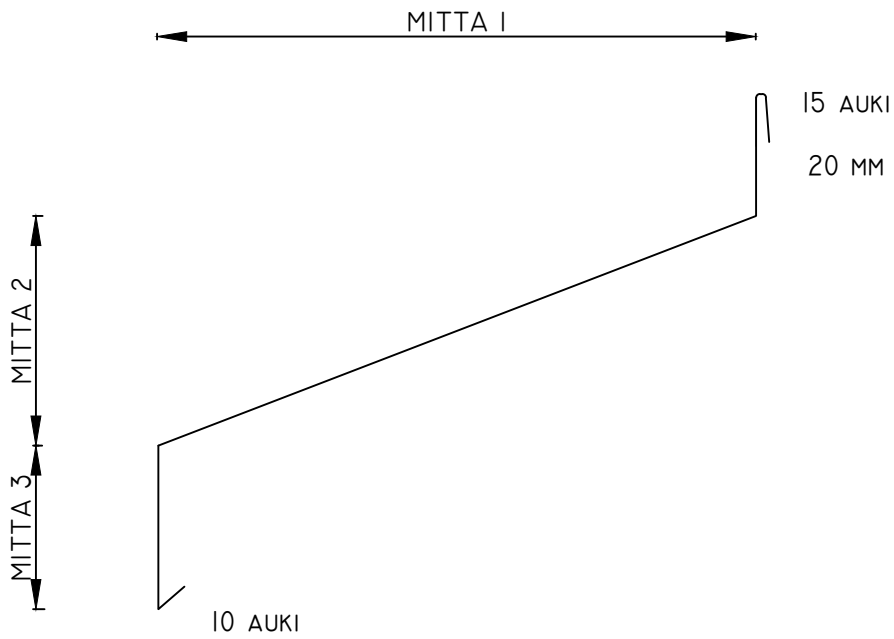

MATERIAALIN VAHVUUS 0.6 MM

PINNOITE

VÄRI

PITUUS

KAPPALEMÄÄRÄ

TOIMITUSOSOITE

TOIMITUSPÄIVÄ

TILAAJA

PERIAATEKUVA, KUVASTA EI SAA MITOITAA
ARECO PROFILES OY, KOPIOINTI KIELLETTY

areco PROFILES

ARECO PROFILES OY
TEHDASTIE 17
31400 SOMERO

PVM.
03.2020

SOKKELILISTA
ASIAKKAAN MITOILLA

L-06