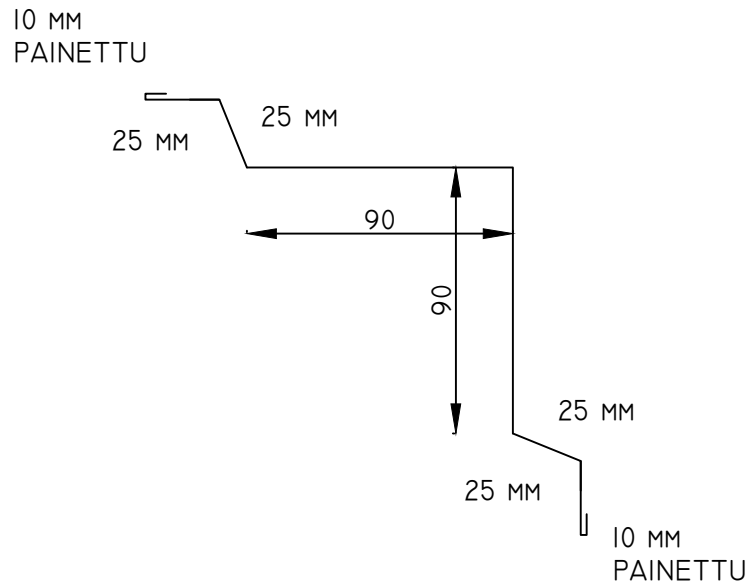

areco PROFILES

ARECO PROFILES OY
TEHDASTIE 17
31400 SOMERO

PVM.
03.2020

PYSTYSAUMALISTA

L-03

MATERIAALIN VAHVUUS 0.6 MM
LEIKKUULEVEYS 300 MM

PINNOITE

VÄRI