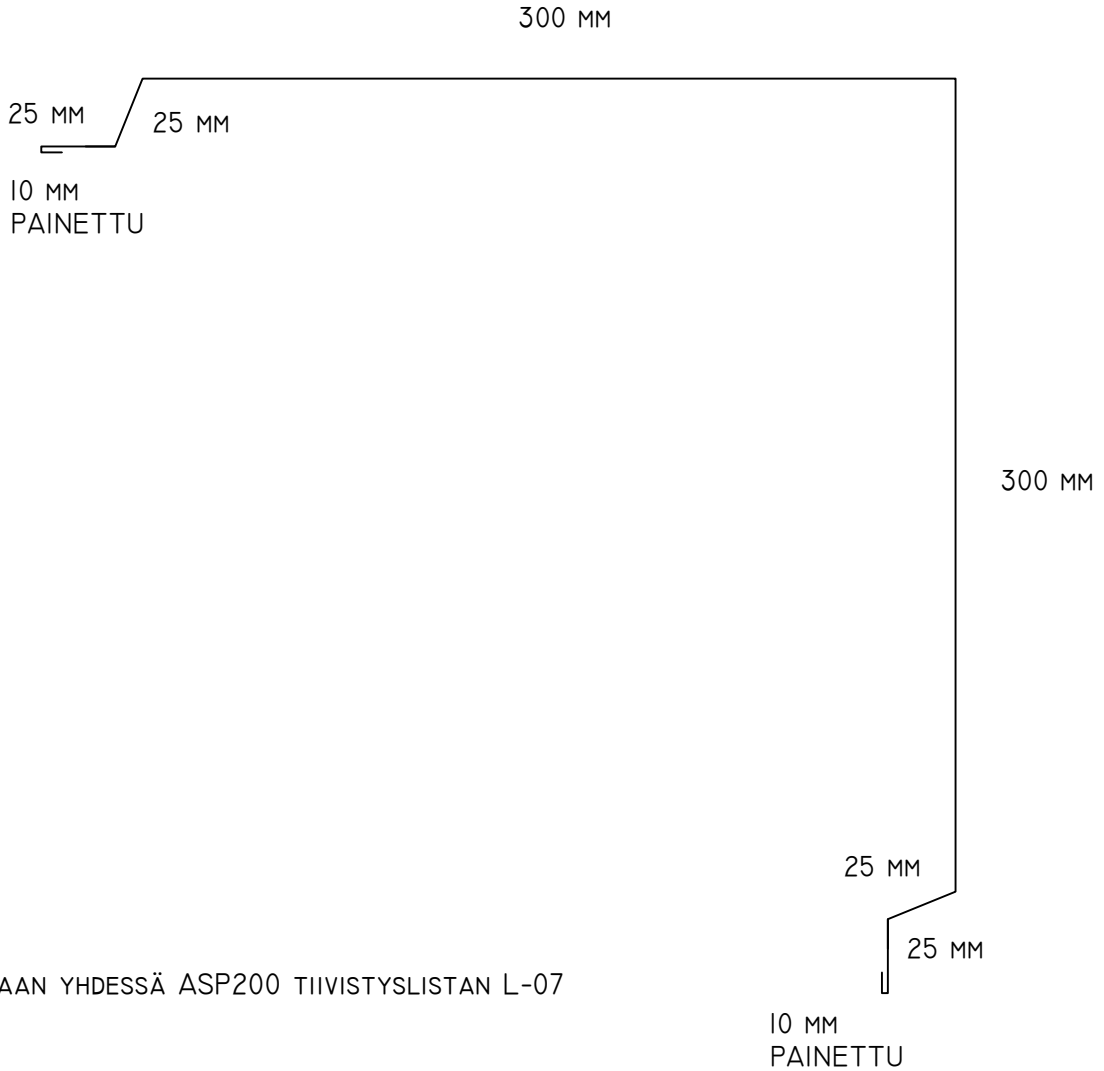

TILAAJA

PERIAATEKUVA, KUVASTA EI SAA MITOITTA
ARECO PROFILES OY, KOPIOINTI KIELLETTY

areco PROFILES

ARECO PROFILES OY
TEHDASTIE 17
31400 SOMERO

PVM.
03.2020

ULKONURKKALISTA, TYYPPI I

L-01 ASPI75

MATERIAALIN VAHVUUS 0.60 MM
LEIKKUULEVEYS 720 MM