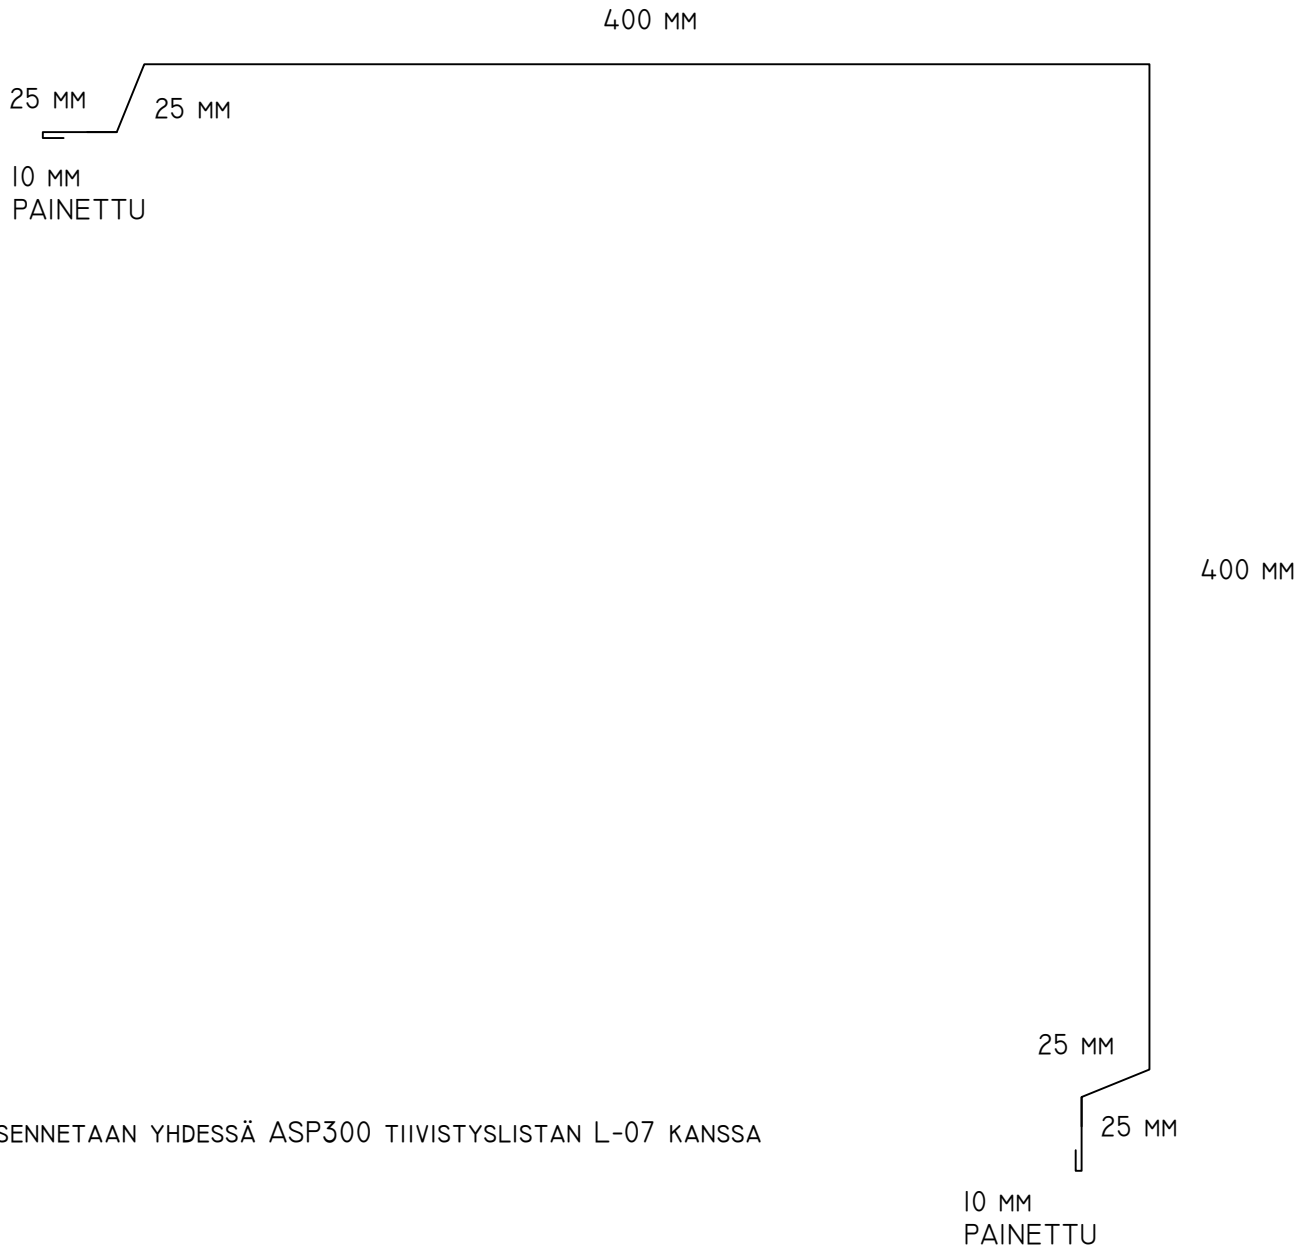

TILAAJA

PERIAATEKUVA, KUVASTA EI SAA MITOITTA
ARECO PROFILES OY, KOPIOINTI KIELLETTY

areco PROFILES

ARECO PROFILES OY
TEHDASTIE 17
31400 SOMERO

PVM.
03.2020

ULKONURKKALISTA, TYYPPI I

L-01 ASP240

MATERIAALIN VAHVUUS 0.6 MM
LEIKKUULEVEYS 920 MM