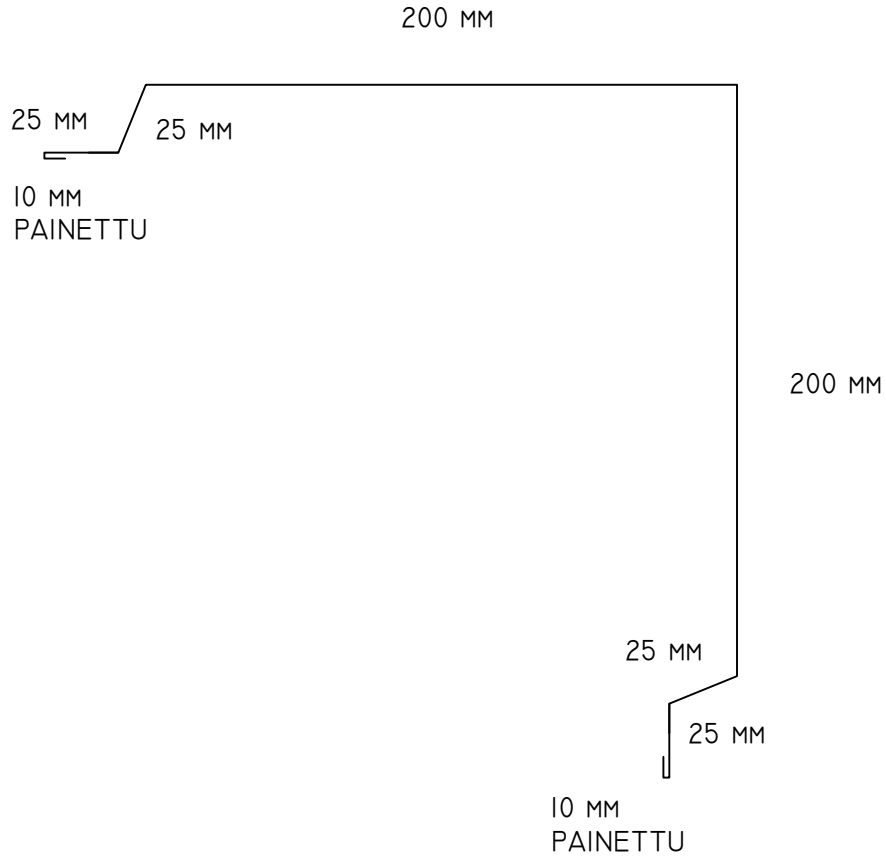

ARECO PROFILES OY, KOPIOINTI KIELLETTY

MATERIAALIN VAHVUUS 0.60 MM
LEIKKUULEVEYS 520 MM

ASENNETAAN YHDESSÄ ASPI00 TIIVISTYSLISTAN L-07
KANSSA

ASPI00

PINNOITE

VÄRI

PITUUS

KAPPALEMÄÄRÄ