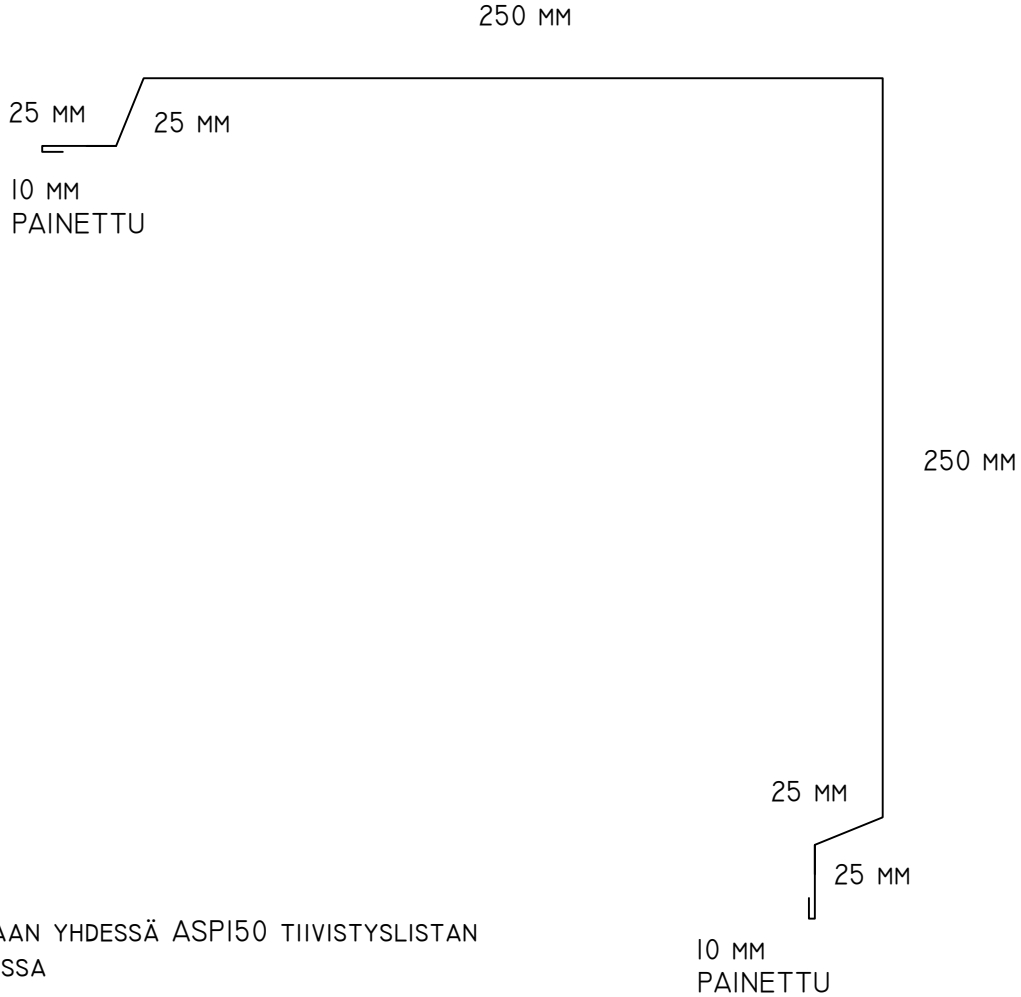

MATERIAALIN VAHVUUS 0.60 MM
LEIKKUULEVEYS 620 MM

ASENNETAAN YHDESSÄ ASPI50 TIIVISTYSLISTAN
L-07 KANSSA

ASPI50

PINNOITE

VÄRI

PITUUS

KAPPALEMÄÄRÄ

TOIMITUSOSOITE

TOIMITUSPÄIVÄ

TILAAJA

PERIAATEKUVA, KUVASTA EI SAA MITOITTA
ARECO PROFILES OY, KOPIOINTI KIELLETTY

areco PROFILES

ARECO PROFILES OY
TEHDASTIE 17
31400 SOMERO

PVM.
03.2020

ULKONURKKALISTA, TYYPPI I

L-01 ASPI50