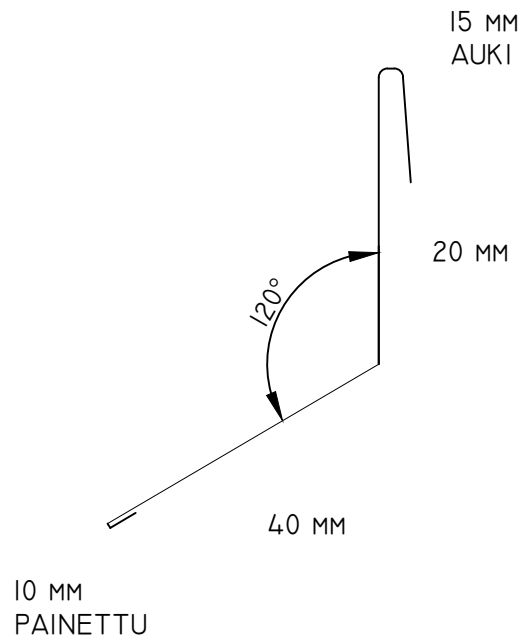

MATERIAALIN VAHVUUS 0.6 MM

PINNOITE

VÄRI

PITUUS

KAPPALEMÄÄRÄ

TOIMITUSOSOITE

TOIMITUSPÄIVÄ

TILAAJA

PERIAATEKUVA, KUVASTA EI SAA MITOITAA
ARECO PROFILES OY, KOPIOINTI KIELLETTY

areco PROFILES

ARECO PROFILES OY
TEHDASTIE 17
31400 SOMERO

PVM.
03.2020

SOKKELILISTA, VAKIO

L-05