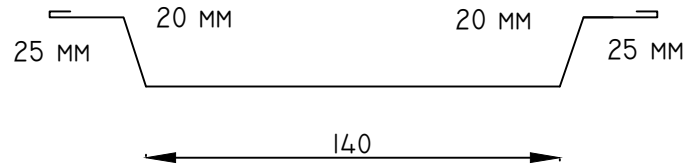

areco **PROFILES**

ARECO PROFILES OY
TEHDASTIE 17
31400 SOMERO

PVM.
03.2020

ULKONURKKALISTA, TYYPPI 2

L-02 ASP300

MATERIAALIN VAHVUUS 0.6 MM
LEIKKUULEVEYS 250 MM

10 MM
PAINETTU

10 MM
PAINETTU