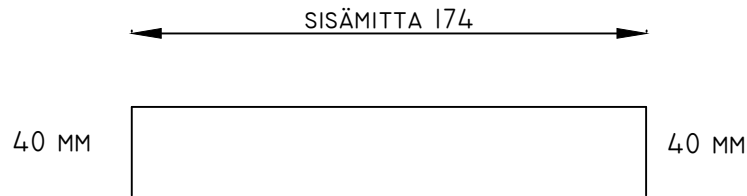

areco PROFILES

ARECO PROFILES OY

TEHDASTIE 17
31400 SOMERO

PVM.
03.2020

U-KISKO, ULKOPUOLEINEN

T-02 ASPI50

MATERIAALIN VAHVUUS 1.20 MM
LEIKKUULEVEYS 254 MM

ASPI75