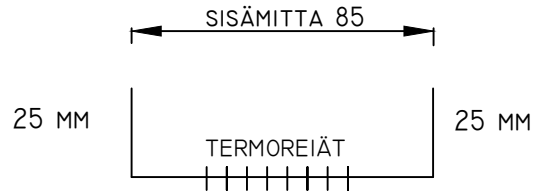

MATERIAALIN VAHVUUS 1.20 MM
SINKITTY, L ≤ 3000 MM

ASPI00

KÄSITTELY

SINKITTY

VAKIOPITUUS

3000 MM

KAPPALEMÄÄRÄ

TOIMITUSOSOITE

TOIMITUSPÄIVÄ

TILAAJA

PERIAATEKUVA, KUVASTA EI SAA MITOITAA
ARECO PROFILES OY, KOPIOINTI KIELLETTY

areco PROFILES

ARECO PROFILES OY

TEHDASTIE 17
31400 SOMERO

PVM.
03.2020

SOKKELIKISKO

T-01 ASPI00