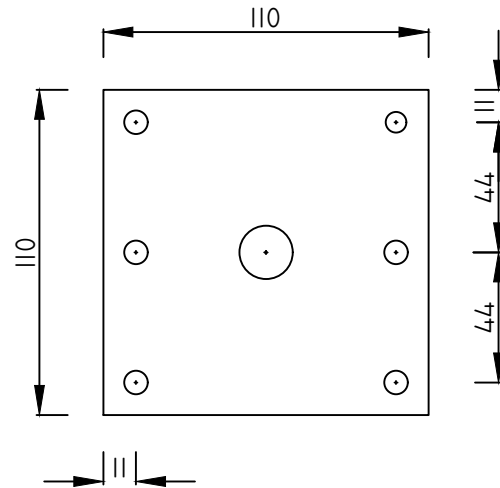

LEVY KULMASSA

LEVY MUUALLA

YLEISET OHJEET

LEVY: AINEVAHVUUS 3 MM TAI 4 MM KUORMITUKSEN MUKAAN.

MATERIAALI KZN TAI RST/HST, ANKKURITANGON MUKAAN.

REIÄT: PIENEMPI PELTIRUUVILLE D=7 MM JA ISOMPI KIERRETANGOLLE D=14 MM TAI 18 MM ANKKURITANGON MUKAAN.

PERIAATEKUVA, KUVASTA EI SAA MITOITTA
ARECO PROFILES OY, KOPIOINTI KIELLETTY