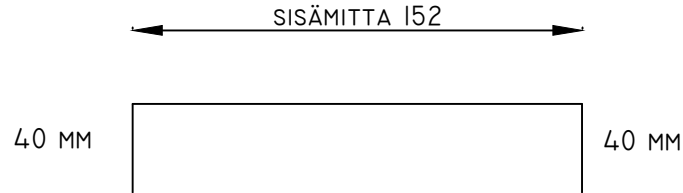

areco **PROFILES**

ARECO PROFILES OY
TEHDASTIE 17
31400 SOMERO

PVM.
03.2020

U-KISKO, ULKOPUOLEINEN

T-02 ASPI20

MATERIAALIN VAHVUUS 1.20 MM
LEIKKUULEVEYS 232 MM

ASPI50

KÄSITTELY