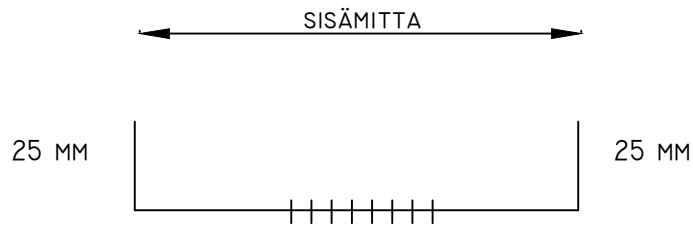

ELEMENTTI SISÄMITTA

ASPI00	85 MM
ASPI20	104 MM
ASPI50	136 MM
ASPI75	158 MM
ASP200	187 MM
ASP240	225 MM
ASP300	287 MM

ASP _____ MM

KÄSITTELY SINKITTY
VAKIOPITUUS 3000 MM

KAPPALEMÄÄRÄ _____

TOIMITUSOSOITE _____