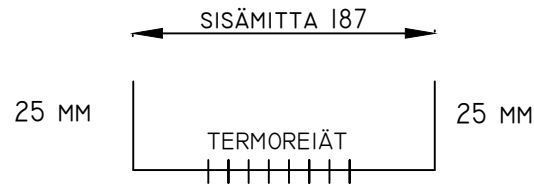

MATERIAALIN VAHVUUS 1.20 MM
SINKITTY, L ≤ 3000 MM

ASP200

KÄSITTELY

SINKITTY

VAKIOPITUUS

3000 MM

KAPPALEMÄÄRÄ

TOIMITUSOSOITE

TOIMITUSPÄIVÄ

TILAAJA

PERIAATEKUVA, KUVASTA EI SAA MITOITAA
ARECO PROFILES OY, KOPIOINTI KIELLETTY

areco
PROFILES

ARECO PROFILES OY

TEHDASTIE 17
31400 SOMERO

PVM.
03.2020

SOKKELIKISKO

T-01 ASP200