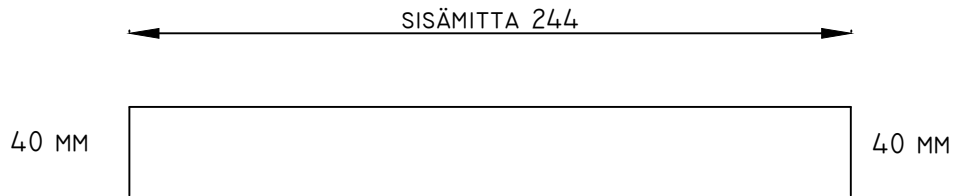

TILAAJA

PERIAATEKUVA, KUVASTA EI SAA MITOITAA
ARECO PROFILES OY, KOPIOINTI KIELLETTY

areco PROFILES

ARECO PROFILES OY
TEHDASTIE 17
31400 SOMERO

PVM.
03.2020

U-KISKO, ULKOPUOLEINEN

T-02 ASP200

MATERIAALIN VAHVUUS 1.20 MM
LEIKKUULEVEYS 324 MM