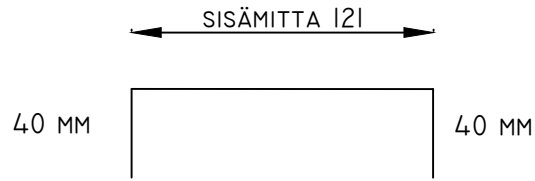

MATERIAALIN VAHVUUS 1.20 MM
LEIKKUULEVEYS 201 MM

ASPI20

KÄSITTELY SINKITTY
VAKIOPITUUS 3000 MM
KAPPALEMÄÄRÄ

TOIMITUSOSOITE

TOIMITUSPÄIVÄ

TILAAJA

PERIAATEKUVA, KUVASTA EI SAA MITOITAA
ARECO PROFILES OY, KOPIOINTI KIELLETTY