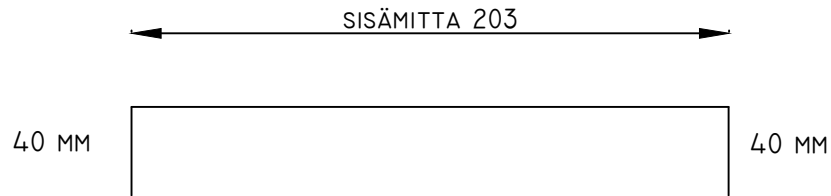

PERIAATEKUVA, KUVASTA EI SAA MITOITAA
ARECO PROFILES OY, KOPIOINTI KIELLETTY

areco PROFILES

ARECO PROFILES OY

TEHDASTIE 17
31400 SOMERO

PVM.
03.2020

U-KISKO, ULKOPUOLEINEN

T-02 ASPI75

MATERIAALIN VAHVUUS 1.20 MM
LEIKKUULEVEYS 283 MM