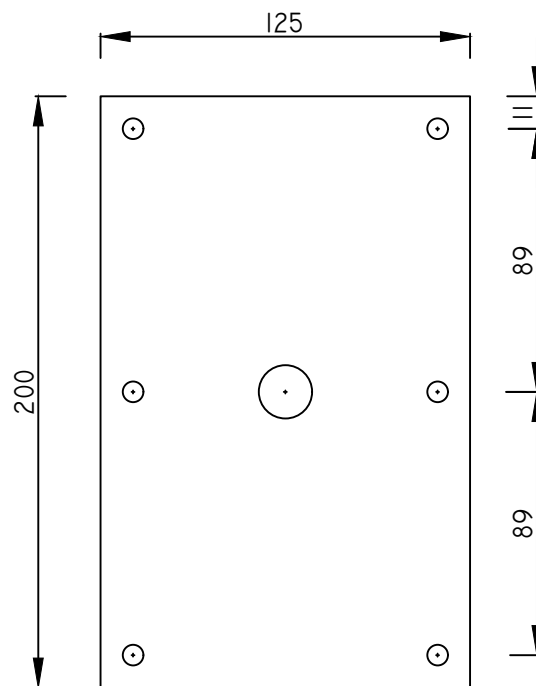

LEVY KULMASSA

LEVY MUUALLA

YLEISET OHJEET

LEVY: AINEVAHVUUS 3 MM TAI 4 MM KUORMITUKSEN MUKAAN.

MATERIAALI KZN TAI RST/HST, ANKKURITANGON MUKAAN.

REIÄT: PIENEMPI PELTIRUUVILLE D=7 MM JA ISOMPI KIERRETANGOLLE D=14 MM TAI 18 MM ANKKURITANGON MUKAAN.

PERIAATEKUVA, KUVASTA EI SAA MITOITTA
ARECO PROFILES OY, KOPIOINTI KIELLETTY