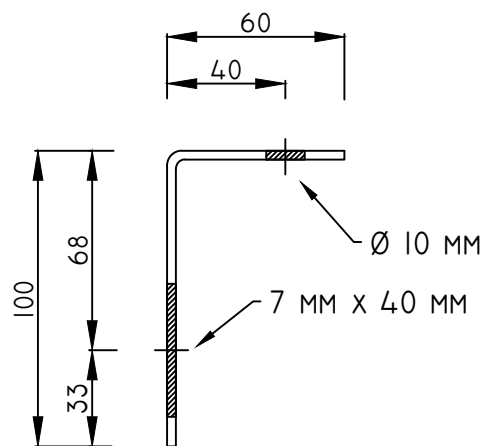

PITUUS L=3000

YLEISET OHJEET

LEVY: AINEVAHVUUS 3 MM TAI KUORMITUKSEN MUKAAN, MATERIAALI SINKKI

REIÄT: PYSTYSUUNTAAN LIIKEVARAINEN REIKÄ 7x40 MM KK400

KIINNITYSREIKÄ D10 KK400

PERIAATEKUVA, KUVASTA EI SAA MITOITTA
ARECO PROFILES OY, KOPIOINTI KIELLETTY