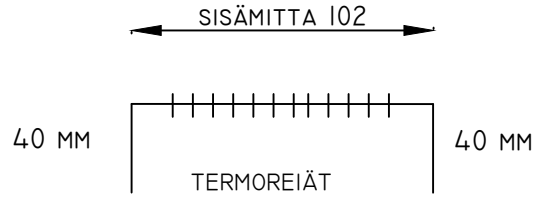

MATERIAALIN VAHVUUS 1.20 MM
LEIKKUULEVEYS 182 MM

ASPI00

KÄSITTELY

SINKITTY

VAKIOPITUUS

3000 MM

KAPPALEMÄÄRÄ

TOIMITUSOSOITE

TOIMITUSPÄIVÄ

TILAAJA

PERIAATEKUVA, KUVASTA EI SAA MITOITAA
ARECO PROFILES OY, KOPIOINTI KIELLETTY

areco **PROFILES**

ARECO PROFILES OY

TEHDASTIE 17
31400 SOMERO

PVM.
03.2020

U-KISKO, ULKOPUOLEINEN
TERMOREIJÄLLINEN

T-03 ASPI00