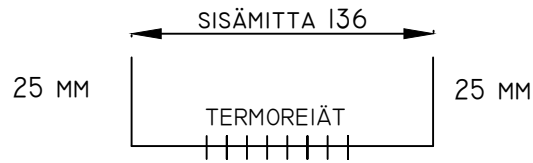

MATERIAALIN VAHVUUS 1.20 MM
SINKITTY, L ≤ 3000 MM

ASPI50

KÄSITTELY

SINKITTY

VAKIOPITUUS

3000 MM

KAPPALEMÄÄRÄ

TOIMITUSOSOITE

TOIMITUSPÄIVÄ

TILAAJA

PERIAATEKUVA, KUVASTA EI SAA MITOITAA
ARECO PROFILES OY, KOPIOINTI KIELLETTY

areco PROFILES

ARECO PROFILES OY

TEHDASTIE 17
31400 SOMERO

PVM.
03.2020

SOKKELIKISKO

T-01 ASPI50