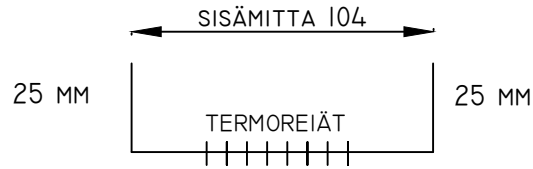

MATERIAALIN VAHVUUS 1.20 MM
SINKITTY, L ≤ 3000 MM

ASPI20

KÄSITTELY

SINKITTY

VAKIOPITUUS

3000 MM

KAPPALEMÄÄRÄ

TOIMITUSOSOITE

TOIMITUSPÄIVÄ

TILAAJA

PERIAATEKUVA, KUVASTA EI SAA MITOITAA
ARECO PROFILES OY, KOPIOINTI KIELLETTY

areco PROFILES

ARECO PROFILES OY
TEHDASTIE 17
31400 SOMERO

PVM.
03.2020

SOKKELIKISKO

T-01 ASPI20