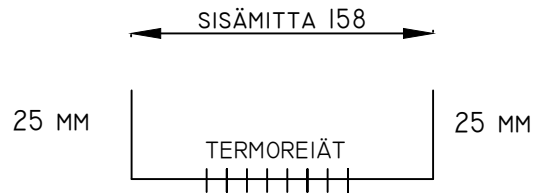

MATERIAALIN VAHVUUS 1.20 MM
SINKITTY, L ≤ 3000 MM

ASPI75

KÄSITTELY

SINKITTY

VAKIOPITUUS

3000 MM

KAPPALEMÄÄRÄ

TOIMITUSOSOITE

TOIMITUSPÄIVÄ

TILAAJA

PERIAATEKUVA, KUVASTA EI SAA MITOITAA
ARECO PROFILES OY, KOPIOINTI KIELLETTY

areco PROFILES

ARECO PROFILES OY

TEHDASTIE 17
31400 SOMERO

PVM.
03.2020

SOKKELIKISKO

T-01 ASPI75