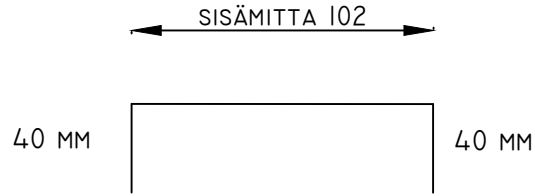

TILAAJA _____

PERIAATEKUVA, KUVASTA EI SAA MITOITTA
ARECO PROFILES OY, KOPIOINTI KIELLETTY

areco PROFILES

ARECO PROFILES OY
TEHDASTIE 17
31400 SOMERO

PVM.
03.2020

U-KISKO, ULKOPUOLEINEN

T-02

MATERIAALIN VAHVUUS 1.20 MM
LEIKKUULEVEYS 182 MM